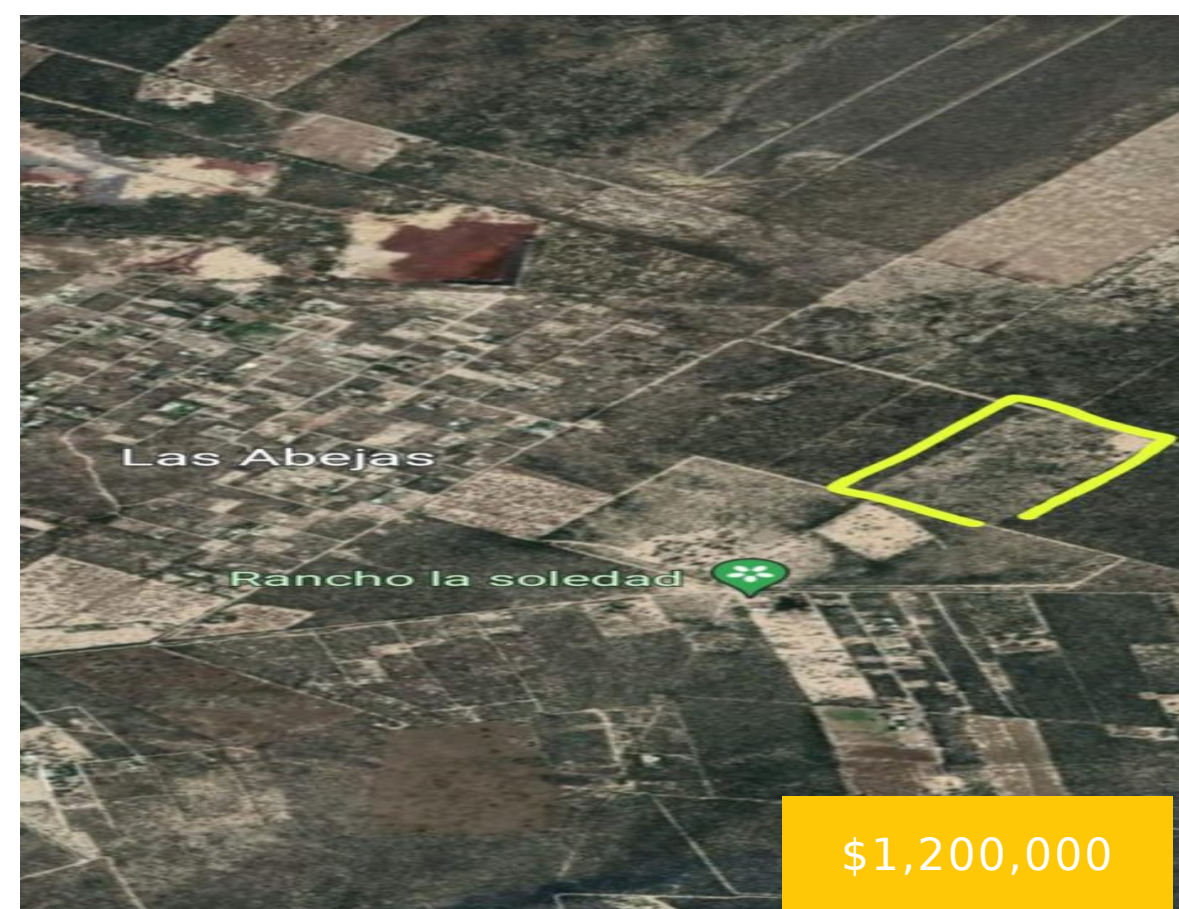

TERRENO PARCELA Y RANCHO CON CASA RÚSTICA EN COL. LAS ABEJAS X EJIDAL MAMULIQUE, SALINAS VICTORIA

65536 Las Abejas,
N.L., México

<https://bienesraicesnorte.com>

\$1,200,000

Terreno parcela y rancho con casa rústica en Col. Las Abejas x Ejidal Mamulique, Salinas Victoria Baños 2 4,666 m² Terreno completo y Casa Rustica con 2 baños completos Parcela Horno de Leña, asador Parcela para siembra El terreno está totalmente destroncado apto para siembra con cerca perimetral de alambre de púas y con entierro [...]

- 1 cama
- 1 baño
- Terreno Campestre
- En venta