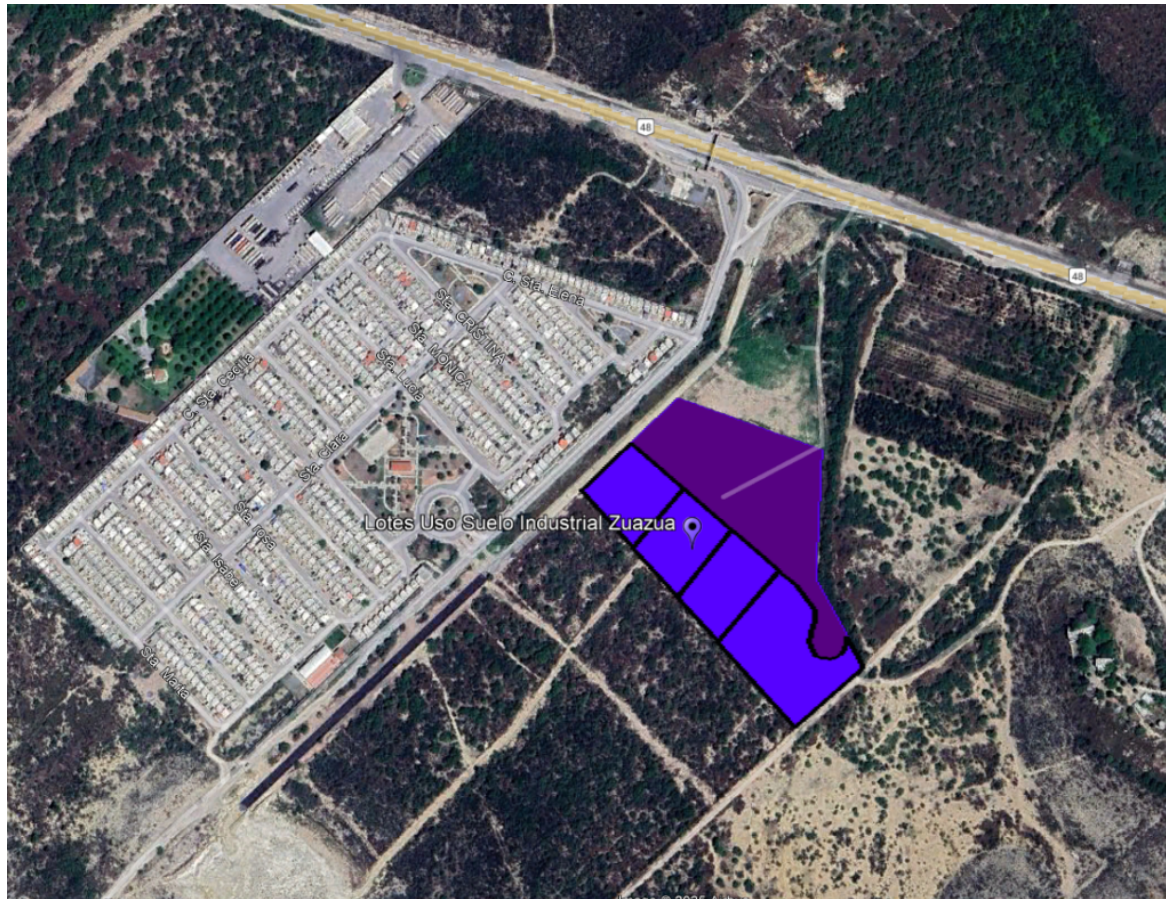

TERRENO INDUSTRIAL DE 23,144 M² EN ZUAZUA

<https://bienesraicesnorte.com>

Venta de 4 lotes desde 5,000m² en Gral. Zuazua con uso de suelo industrial:
Lote 2 = 5,000m² Lote 3 = 5,000m² Lote 4 = 5,000m² Lote 5 = 8,144m²
Precio: \$2,000 x Mts² . . Esta es una de diferentes propiedades que puedes encontrar, contáctame para ofrecerte otras propiedades disponibles. .