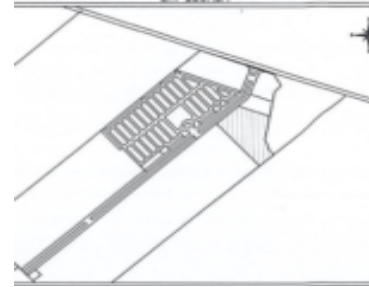

TERRENO INDUSTRIAL DE 23,144 M² EN ZUAZUA

<https://bienesraicesnorte.com>

Venta de 4 lotes desde 5,000m² en Gral. Zuazua con uso de suelo industrial:
Lote 2 = 5,000m² Lote 3 = 5,000m² Lote 4 = 5,000m² Lote 5 = 8,144m²
Precio: \$2,000 x Mts² . . Esta es una de diferentes propiedades que puedes encontrar, contáctame para ofrecerte otras propiedades disponibles. .