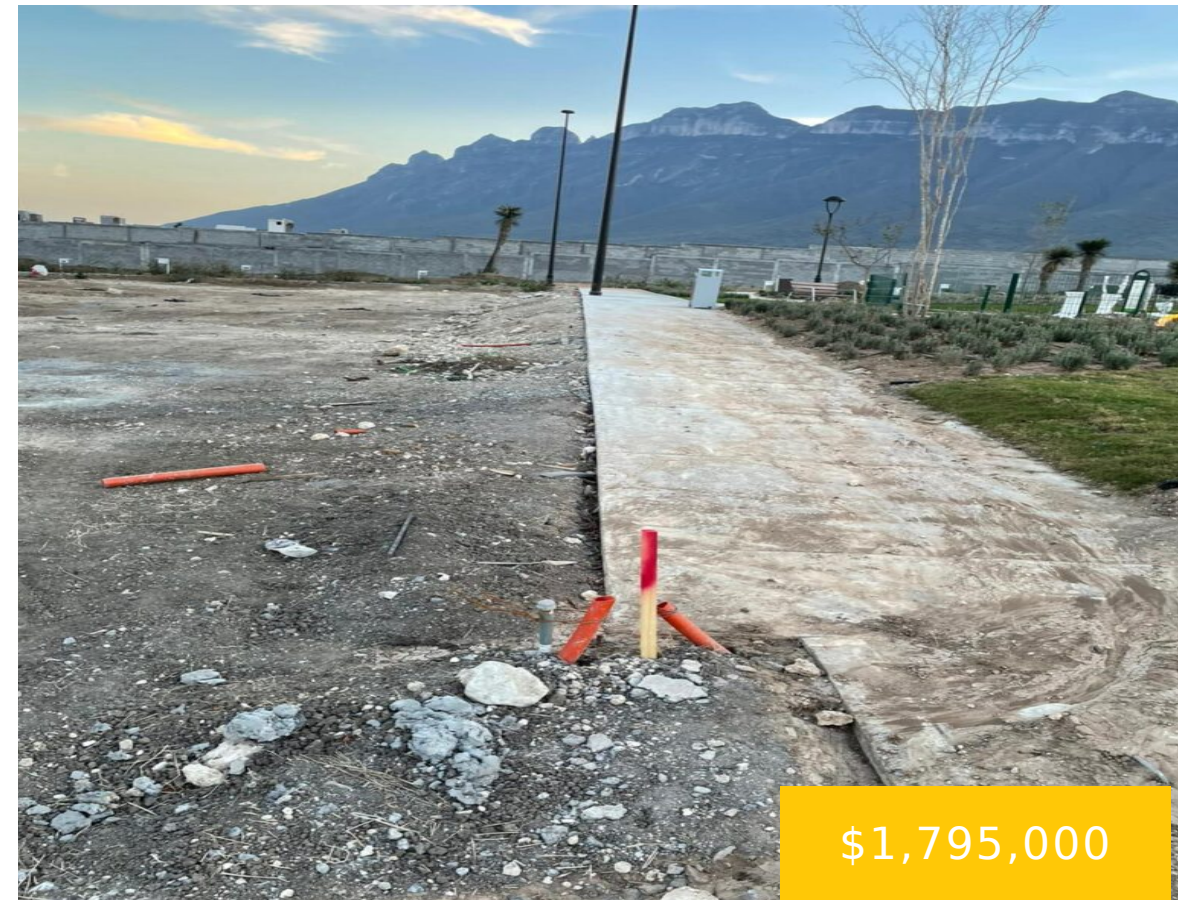

Residencial
Santuario, Av.
Santuario,
Residencial
Santuario, 66024
García, N.L., México

TERRENO EN VENTA EN EL EXCLUSIVO FRACC. SANTUARIO RESIDENCIAL DOMINIO CUMBRES

<https://bienesraicesnorte.com>

¡Tu oportunidad de construir la casa de tus sueños ha llegado! ¡Terreno en Venta en el exclusivo Fraccionamiento Santuario Residencial! Con 177.937 m² de terreno plano y regular, este lote en esquina te ofrece un frente de 9.75 m y está ubicado justo al lado de un área verde. ¡Imagina disfrutar [...]