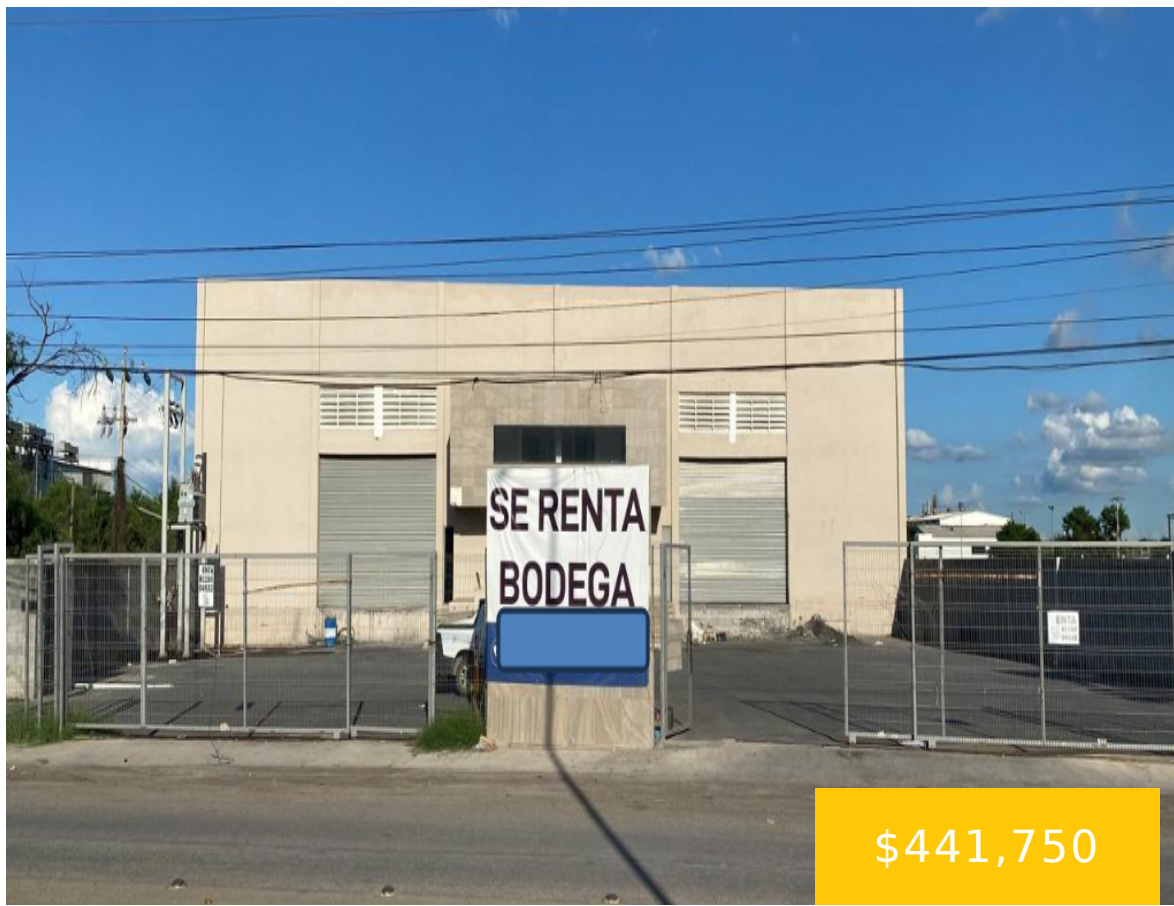

BODEGA INDUSTRIAL EN RENTA - SALINAS VICTORIA, N.L.

<https://bienesraicesnorte.com>

Bodega Industrial en Renta - Salinas Victoria, N.L. Ubicación: Carretera Colombia Km 11, antes del Interpuerto, Salinas Victoria, Nuevo León.
Características del inmueble: Área de bodega: 4,650 m² Área de oficinas: 300 m² Patio de maniobras: 1,000 m² Altura máxima: 10 m Frente: 40.58 m Fondo: 112 a 120 m Zona de carga y descarga: [...]

- Bodega
- En renta
- 300 m²